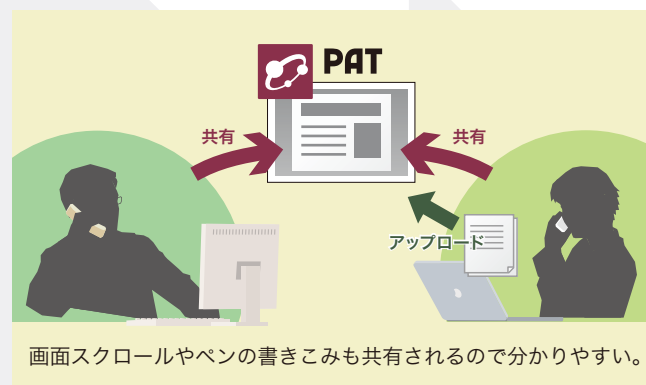

PAT 同期型ドキュメント共有

- 予約なしクイック接続
- Webページ共有

ライブセミナーシステム

POWERLIVE GigaCast

インターネット上でライブセミナーを配信するためのシステムです。開催場所や会場の収容人数などの制約を受けずに、世界中から参加可能。数千人規模にも及ぶ大規模なセミナーを開催できます。

GigaCast (H.264対応)

他社製品

板書の文字も読める高画質映像。大画面配信も可能。

- ✓ 高機能、高品質、低コスト
- ✓ 1000人を超える大規模配信が可能
- ✓ 受講者はブラウザだけで閲覧できる

powerlive.logosware.com/powerlive-gigacast

Web会議システム POWERLIVE³

インターネット上で会議や打ち合わせを行うためのWeb会議システムです。POWERLIVE3はパソコンとインターネット回線だけで利用できます。特別な機械を導入する必要はありません。いつでもどこでも会議に参加可能です。

- ✓ 文字もはっきり読めるドキュメント共有
- ✓ API接続で他システムと簡単連結
- ✓ WindowsでもMacでも動作

powerlive.logosware.com/powerlive

同期型ドキュメント共有 POWERLIVE PAT

ドキュメントを共有して電話でのコミュニケーション効率を劇的に向上させます。電話の最中、相手にドキュメントを見せる必要があったら、パソコンからPOWERLIVE PATにアクセス。ドキュメントをアップすると即座に共有されます。