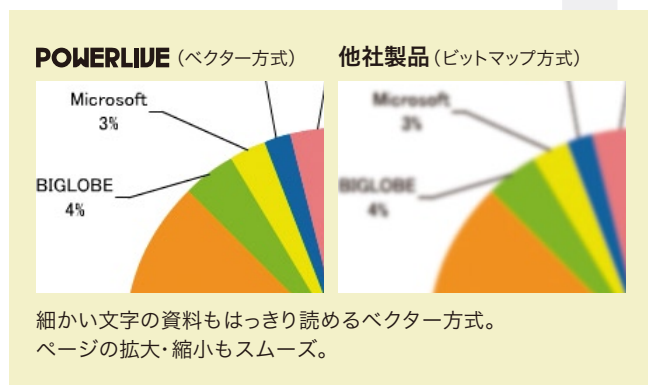

PAT 同期型ドキュメント共有

- 予約なしクイック接続
- Webページ共有

ライブセミナーシステム

POWERLIVE GigaCast

インターネット上でライブセミナーを配信するためのシステムです。開催場所や会場の収容人数などの制約を受けずに、世界中から参加可能。数千人規模にも及ぶ大規模なセミナーを開催できます。

GigaCast (H.264対応)

他社製品

板書の文字も読める高画質映像。大画面配信も可能。

- ✓ 高機能、高品質、低コスト
- ✓ 1000人を超える大規模配信が可能
- ✓ 受講者はブラウザだけで閲覧できる

powerlive.logosware.com/powerlive-gigacast

Web会議システム POWERLIVE³

インターネット上で会議や打ち合わせを行うためのWeb会議システムです。POWERLIVE3はパソコンとインターネット回線だけで利用できます。特別な機械を導入する必要はありません。いつでもどこでも会議に参加可能です。