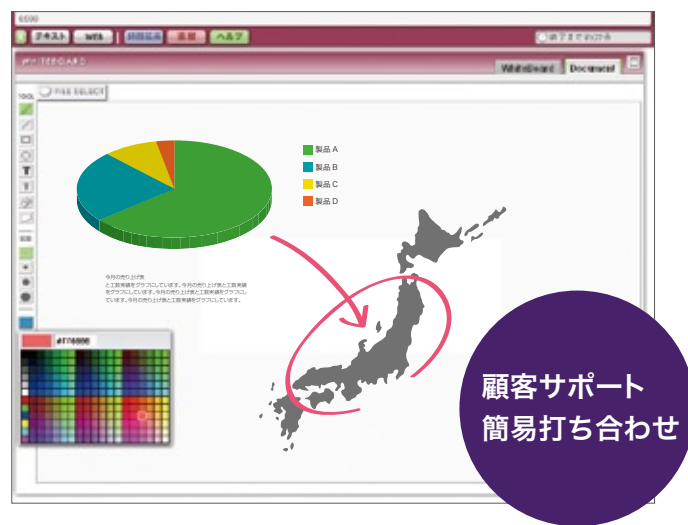

同期型ドキュメント共有 POWERLIVE PAT

ドキュメントを共有して電話でのコミュニケーション効率を劇的に向上させます。電話の最中、相手にドキュメントを見せる必要があったら、パソコンからPOWERLIVE PATにアクセス。ドキュメントをアップすると即座に共有されます。