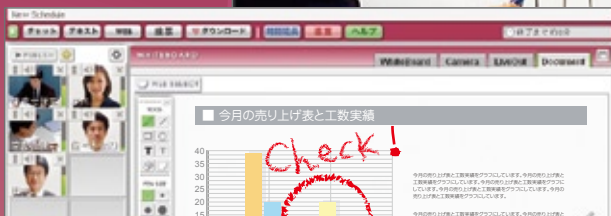

POWERLIVE

双方向ライブストリーミング

POWERLIVE は、インターネットの新たな利用法「双方向ライブストリーミング」を低価格で実現するシステムです。利用目的に応じた3種類の製品を提供します。

≫ ライブセミナーシステム

POWERLIVE GigaCast

≫ Web会議システム

POWERLIVE³

≫ 同期型ドキュメント共有

POWERLIVE PAT

4 POWERLIVE FEATURES つの特長

- 1 音声やビデオのライブストリーミング
- 2 テキスト・ホワイトボード・文書の同期型共有
- 3 追加ソフト不要でWindowsでもMacでも動作
- 4 API連動で他システムと簡単連結

powerlive.logosware.com

powerlive.logosware.com

インターネットの新たな利用法「双方向ライブストリーミング」