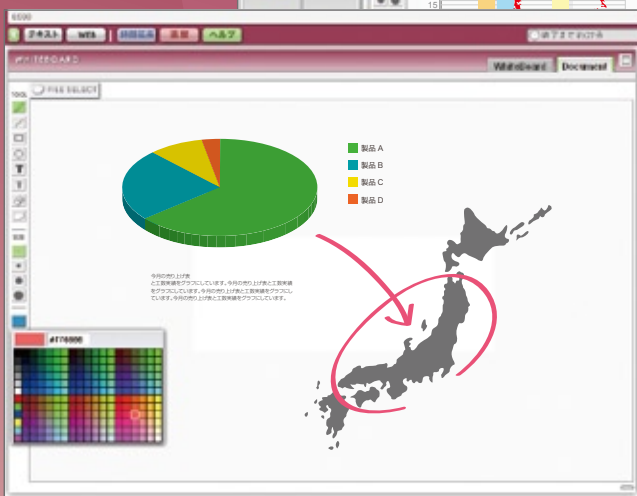

POWERLIVE

双方向ライブストリーミング

POWERLIVE は、インターネットの新たな利用法「双方向ライブストリーミング」を低価格で実現するシステムです。利用目的に応じた3種類の製品を提供します。

≫ ライブセミナーシステム

POWERLIVE GigaCast

≫ Web会議システム

POWERLIVE³

≫ 同期型ドキュメント共有

POWERLIVE PAT

4 POWERLIVE FEATURES つの特長

1. 1 音声やビデオのライブストリーミング
2. 2 テキスト・ホワイトボード・文書の同期型共有
3. 3 追加ソフト不要でWindowsでもMacでも動作
4. 4 API連動で他システムと簡単連結

powerlive.logosware.com